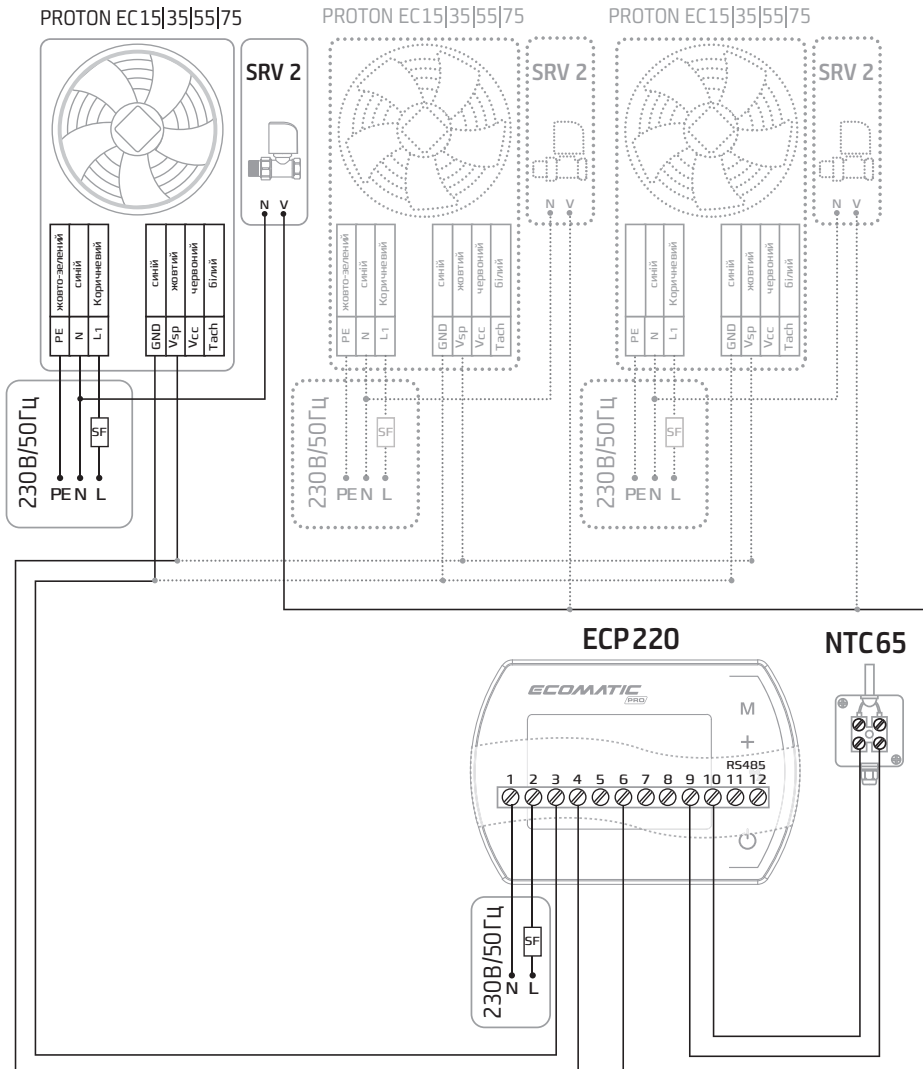

# СХЕМА ПІДКЛЮЧЕННЯ

Підключення тепловентилятора PROTON EC 15 | EC 35 | EC 55 | EC 75 до ECP 220

**!** Можна забезпечити підключення групи до 8-ми ЕС-двигунів (схема надається за запитом).

**!** Забезпечте встановлення пристрою, що захищає джерело живлення від короткого замикання (на схемі SF).

**!** Термодатчик зовнішній NTC 65 має бути встановлений в репрезентативній точці. Слід уникати місць, безпосередньо схильних до дії сонячного випромінювання, електромагнітних хвиль і тому подібне

**!** Використовуйте екранований кабель управління.

**!** 4x NTC65 до ECP 220